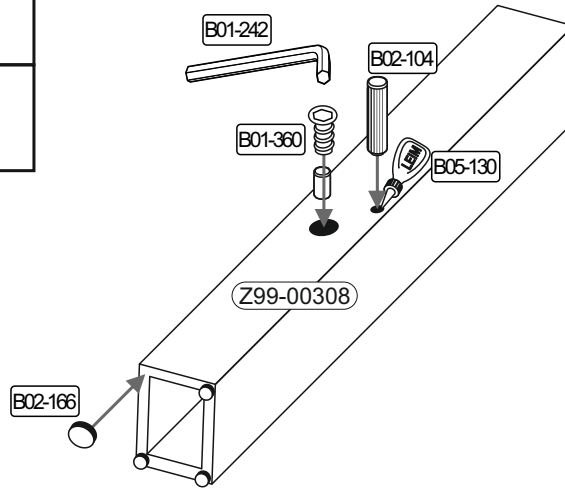

Beutel 0547_A P2 0-11

B01-184	
16x	6x70

Beutel BT1-00002

B01-241		B01-242		B01-360		B01-362	
1x	SW 5	1x	SW 6	4x		4x	6x50
B02-166		B05-130		B01-364		B02-104	
16x		1x	LEIM	4x		8x	8x40

▶ SCAN ME

Colli 1/1

1

B01-242		B01-360	
1x	SW 6	4x	
B02-104		B02-166	
8x	8x40	16x	
B05-130			
1x			

2

B01-241		B01-362	
1x	SW 5	4x	6x50

3

4

B01-364	
4x	

5