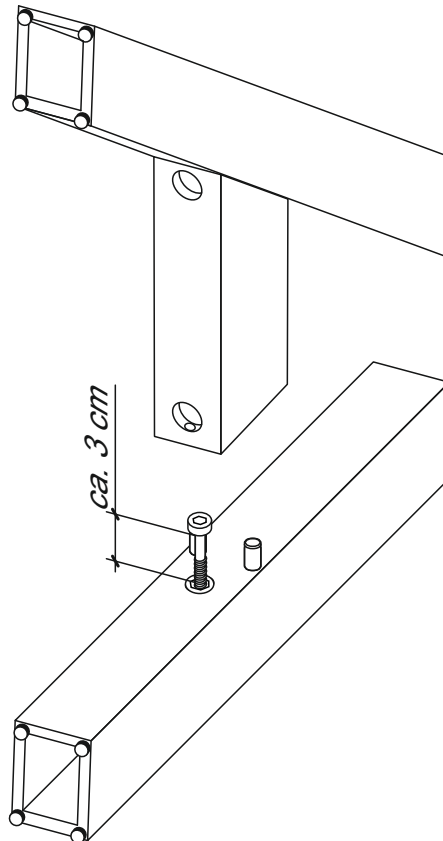

Beutel 0547_A P2 0-11

B01-184	
16x	6x70

Beutel BT1-00002

B01-241		B01-242		B01-360		B01-362	
1x	SW 5	1x	SW 6	4x		4x	6x50
B02-166		B05-130		B01-364		B02-104	
16x		1x	LEIM	4x		8x	8x40

▶ SCAN ME

Colli 1/1

1

B01-242		B01-360	
1x	SW 6	4x	
B02-104		B02-166	
8x	8x40	16x	
B05-130			
1x			

2

B01-241		B01-362	
1x	SW 5	4x	6x50

3

4

B01-364	
4x	

5