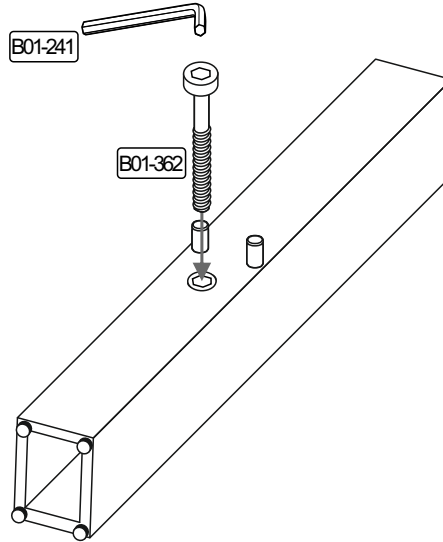

Beutel 0547_A P2 0-11

B01-184	
16x	6x70

Beutel BT1-00002

B01-241		B01-242		B01-360		B01-362	
1x	SW 5	1x	SW 6	4x		4x	6x50
B02-166		B05-130		B01-364		B02-104	
16x		1x	LEIM	4x		8x	8x40

▶ SCAN ME

Colli 1/1

1

B01-242		B01-360	
1x	SW 6	4x	
B02-104		B02-166	
8x	8x40	16x	
B05-130			
1x			

2

B01-241		B01-362	
1x	SW 5	4x	6x50

3

4

B01-364	
4x	

5